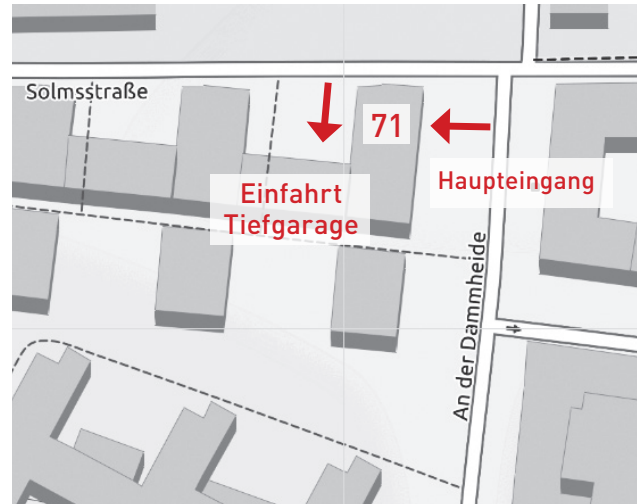

Wegbeschreibung

ZUR CONSENSE GRUPPE

© OpenStreetMap-Mitwirkende - openstreetmap.org

Mit dem Auto

Von der Autobahn kommend

- ▶ Auf der A5 bis Westkreuz Frankfurt
- ▶ Auf die Wiesbadener Straße (A648/Richtung B8)
- ▶ Wiesbadener Straße wird zur B8
- ▶ Am Opelrondell/Katharinenkreisel auf die Voltastraße abbiegen
- ▶ Nach ca. 130 m halblinks auf „An der Dammheide“ abbiegen
- ▶ Der Straße bis zum Ende folgen. Das Firmengebäude liegt links an der Ecke „An der Dammheide“/ „Solmsstraße“. Der Haupteingang befindet sich „An der Dammheide“.

In der Stadt

- ▶ Von der Mainzer Landstraße halbrechts in die Friedrich-Ebert-Anlage (B44) einbiegen
- ▶ Weiter der B44 folgen, die zur Theodor-Heuss-Allee wird
- ▶ Am Opelrondell/Katharinenkreisel rechts auf die Voltastraße abbiegen
- ▶ Nach ca. 130 m halblinks auf „An der Dammheide“ abbiegen
- ▶ Der Straße bis zum Ende folgen. Das Firmengebäude liegt links an der Ecke „An der Dammheide“/ „Solmsstraße“. Der Haupteingang befindet sich „An der Dammheide“.

oder

- ▶ Am Hauptbahnhof in die Straßenbahnlinie 17 (Richtung Rebstockbad) umsteigen
- ▶ Bis Haltestelle „An der Dammheide“ fahren
- ▶ Bis zum Ende der Dammheide vorlaufen
- ▶ Der Eingang zur „Solmsstraße 71“ befindet sich „An der Dammheide“.

Wegbeschreibung

ZUR CONSENSE GRUPPE

Solmsstraße 71 · 60486 Frankfurt am Main. Empfehlenswert ist die Anreise mit Taxi oder öffentlichen Verkehrsmitteln.

Parken in der Tiefgarage

Wir halten für unsere Kunden einen Besucherparkplatz im **2. UG** bereit. Bitte erkundigen Sie sich vorab nach der Verfügbarkeit. Sie erhalten im Vorfeld eine Parkplatznummer, die für Sie reserviert ist. Die Tiefgarage erreichen Sie über die Straße „An der Dammheide“ und biegen dann links in die Solmsstraße ein. Die Zufahrt befindet sich in der ersten Einfahrt links.