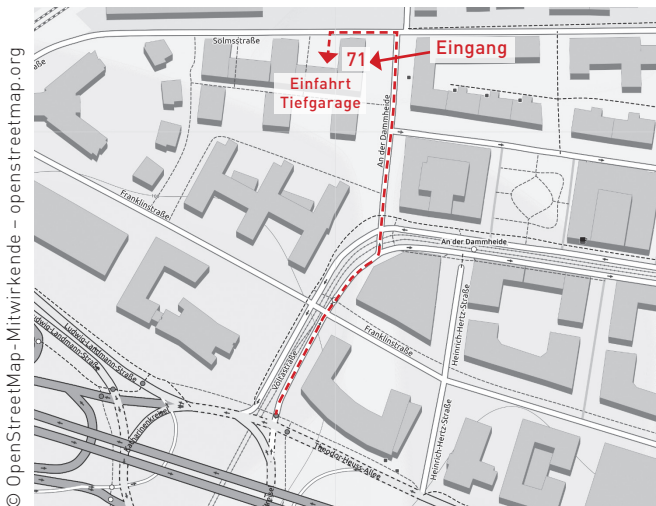

Wegbeschreibung

ZUR CONSENSE GRUPPE

Solmsstraße 71 · 60486 Frankfurt am Main. Empfehlenswert ist die Anreise mit Taxi oder öffentlichen Verkehrsmitteln.

Parken in der Tiefgarage

Wir halten für unsere Kunden einen Besucherparkplatz im **2. UG** bereit. Bitte erkundigen Sie sich vorab nach der Verfügbarkeit. Sie erhalten im Vorfeld eine Parkplatznummer, die für Sie reserviert ist. Die Tiefgarage erreichen Sie über die Straße „An der Dammheide“ und biegen dann links in die Solmsstraße ein. Die Zufahrt befindet sich in der ersten Einfahrt links.

An der Parkhaussäule bitte halten und bei **consense/byon/indera** klingeln. Unser Empfang wird Ihnen das Garagentor öffnen. Fahren Sie ins **2. UG** zu der reservierten Parkplatznummer. Von dort gehen Sie zweimal links und gelangen durch eine Tür und einen Gang zum Aufzug ins fünfte Obergeschoss.

Für die Ausfahrt benötigen Sie ein Ticket, das Sie bei Ihrer Ankunft am Empfang erhalten.