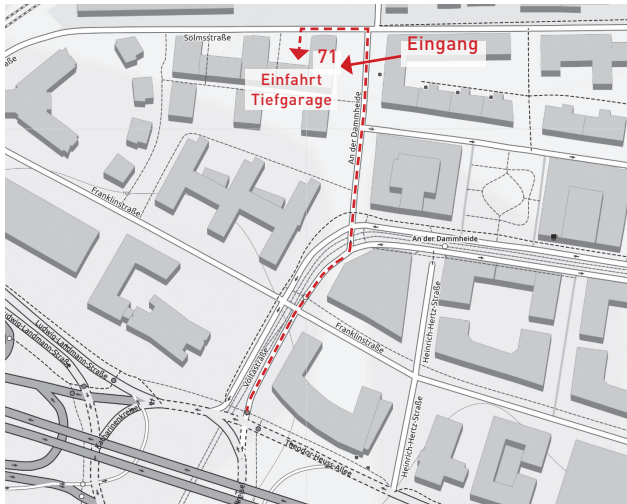

Wegbeschreibung

ZUR CONSENSE GRUPPE

© OpenStreetMap-Mitwirkende - openstreetmap.org

Mit dem Auto

Von der Autobahn kommend

- ▶ Auf der A5 bis Westkreuz Frankfurt
- ▶ Auf die Wiesbadener Straße (A648/Richtung B8)
- ▶ Wiesbadener Straße wird zur B8
- ▶ Am Opelrondell/Katharinenkreisel auf die Voltastraße abbiegen
- ▶ Nach ca. 130 m halblinks auf „An der Dammheide“ abbiegen
- ▶ Der Straße bis zum Ende folgen. Das Firmengebäude liegt links an der Ecke „An der Dammheide“/ „Solmsstraße“. Der Haupteingang befindet sich „An der Dammheide“.

In der Stadt

- ▶ Von der Mainzer Landstraße halbrechts in die Friedrich-Ebert-Anlage (B44) einbiegen
- ▶ Weiter der B44 folgen, die zur Theodor-Heuss-Allee wird
- ▶ Am Opelrondell/Katharinenkreisel rechts auf die Voltastraße abbiegen
- ▶ Nach ca. 130 m halblinks auf „An der Dammheide“ abbiegen
- ▶ Der Straße bis zum Ende folgen. Das Firmengebäude liegt links an der Ecke „An der Dammheide“/ „Solmsstraße“. Der Haupteingang befindet sich „An der Dammheide“.

Mit der Bahn

- ▶ Ab Flughafen Frankfurt mit der S8 oder S9

bis zum Hauptbahnhof

- ▶ Hier umsteigen in eine S-Bahn der Linien S3 (Richtung Bad Soden), S4 (Richtung Kronberg), S5 (Richtung Friedrichsdorf) oder S6 (Richtung Friedberg) bis Frankfurt Westbahnhof
- ▶ Aufgang „Solmsstraße“
- ▶ Die Solmsstraße noch ca. 600 m entlanggehen bis zur Ecke „An der Dammheide“
- ▶ Der Eingang zur „Solmsstraße 71“ befindet sich „An der Dammheide“.

oder

- ▶ Am Hauptbahnhof in die Straßenbahnlinie 17 (Richtung Rebstockbad) umsteigen
- ▶ Bis Haltestelle „An der Dammheide“ fahren
- ▶ Bis zum Ende der Dammheide vorlaufen
- ▶ Der Eingang zur „Solmsstraße 71“ befindet sich „An der Dammheide“.