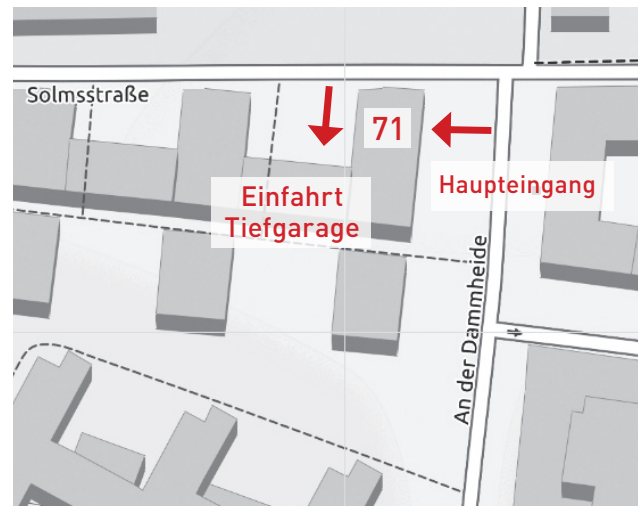

Wegbeschreibung

ZUR CONSENSE GRUPPE

Solmsstraße 71 · 60486 Frankfurt am Main. Empfehlenswert ist die Anreise mit Taxi oder öffentlichen Verkehrsmitteln.

Parken in der Tiefgarage

Wir halten für unsere Kunden einen Besucherparkplatz im **2. UG** bereit. Bitte erkundigen Sie sich vorab nach der Verfügbarkeit. Sie erhalten im Vorfeld eine Parkplatznummer, die für Sie reserviert ist. Die Tiefgarage erreichen Sie über die Straße „An der Dammheide“ und biegen dann links in die Solmsstraße ein. Die Zufahrt befindet sich in der ersten Einfahrt links.

An der Parkhaussäule bitte halten und bei **consense/byon/indera** klingeln. Unser Empfang wird Ihnen das Garagentor öffnen. Fahren Sie ins **2. UG** zu der reservierten Parkplatznummer. Von dort gehen Sie zweimal links und gelangen durch eine Tür und einen Gang zum Aufzug ins fünfte Obergeschoss.

Für die Ausfahrt benötigen Sie ein Ticket, das Sie bei Ihrer Ankunft am Empfang erhalten.